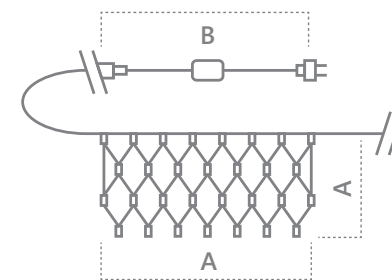

CL70, CL30, CL31

Гирлянда для дома – сеть 230V

«Сеть». Расстояние между светодиодами – 10см.
 Соединение в линию – есть (до 5шт.)
 Количество режимов – 8 режимов.
 Наличие контроллера – есть.
 Цвет шнура – прозрачный.

IP20 ПВХ КЛАСС ЗАЩИТЫ 2 230V -20°C - +50°C 12 месяцев
 СТЕПЕНЬ ЗАЩИТЫ МАТЕРИАЛ КЛАСС ЗАЩИТЫ 2 ВОЛТ ТЕМПЕРАТУРА ГАРАНТИЯ

CL30
Видео на
[youtube.com](https://www.youtube.com)

CL31
Видео на
[youtube.com](https://www.youtube.com)

CL70
Видео на
[youtube.com](https://www.youtube.com)

Модель	Артикул	Фото	Цвет свечения	Мощность Вт	Размер гирлянды (А), м	Длина шнура питания (В), м	Количество светодиодов	Соединение в линию, шт
CL70	32354		мультицвет	9,6	1,5*1,5	1,5	160	5
CL30	32359			12	2*2	3	240	5
CL31	48175			18	3*2,7	3	360	5
CL70	32355		теплый белый	9,6	1,5*1,5	1,5	160	5
CL30	32360			12	2*2	3	240	5
CL31	48174			18	3*2,7	3	360	5
CL70	32356		белый	9,6	1,5*1,5	1,5	160	5
CL30	26748			12	2*2	3	240	5
CL31	48173			18	3*2,7	3	360	5
CL70	32357		зеленый	9,6	1,5*1,5	1,5	160	5
CL30	32361			12	2*2	3	240	5
CL70	32358		синий	9,6	1,5*1,5	1,5	160	5
CL30	32362			12	2*2	3	240	5